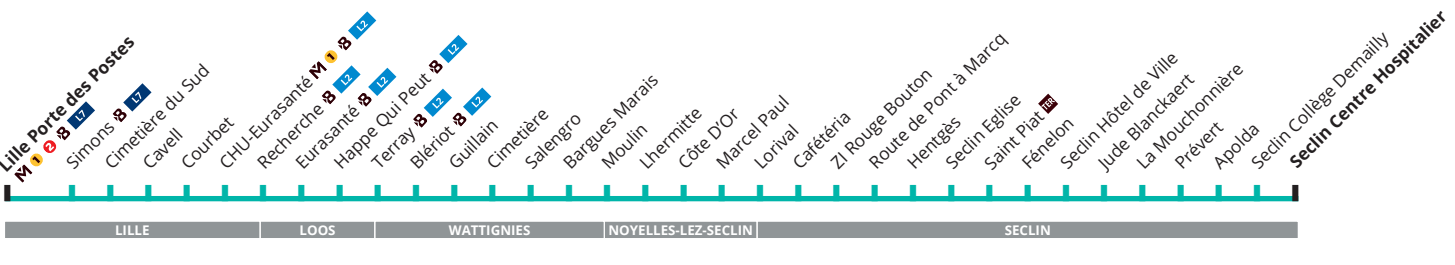

→ CORRESPONDANCES

- **Méto** lignes 1 et 2 à la station Porte des Postes
- **Méto** ligne 1 à la station CHU - Eurasanté
- **Liane 7** à Porte des Postes et Simons
- **Liane 2** entre CHU-Eurasanté et Blériot
- Correspondances **TER** à la gare de Seclin, arrêt "Saint Piat"

→ SUR VOTRE LIGNE

- Pôle Santé et Formation du CHU de Lille
- Eurasanté
- Parc d'Activités de Seclin
- Centre Hospitalier de Seclin
- Collège Demailly et lycée des Hauts de Flandre à Seclin

→ BON À SAVOIR

- Les horaires vous sont donnés à titre indicatif. Des difficultés de circulation peuvent provoquer de légers retards que le conducteur est le premier à déplorer.

→ NOUVEAUTÉ TER

Vous pouvez désormais, pour le prix d'un trajet Ilevia ou avec votre abonnement, prendre le **TER** et accéder librement aux 39 gares de la Métropole Lilloise.

→ VACANCES SCOLAIRES 2019

- **Vacances scolaires d'hiver** : du 11 au 24 février inclus
- **Vacances scolaires de printemps** : du 8 au 22 avril inclus
- **Période été** : à partir du 8 juillet

ACCESSIBILITÉ DE VOTRE LIGNE DE BUS :

Les bus qui desservent votre ligne ainsi que la majorité de ces points d'arrêt sont accessibles et disposent d'1 emplacement dédié en priorité aux personnes en fauteuil roulant. En cas de bus non accessible, le bus suivant le sera.

1er mai : les lignes ne circulent pas

Vers Seclin

CORRESPONDANCES
SNCF

Du lundi au vendredi en période scolaire

LILLE PORTE DES POSTES	05:25	06:05	06:30	06:45	07:00	07:10	07:20	07:30	07:40	07:50	08:00	08:10	08:20	08:30	09:00	09:30	10:00	10:30	11:00	11:30	12:00	12:30	13:00	13:30	14:00	14:30
CHU-EURASANTE	05:30	06:10	06:35	06:51	07:06	07:16	07:27	07:37	07:48	07:58	08:08	08:18	08:28	08:38	09:08	09:37	10:07	10:37	11:07	11:38	12:08	12:38	13:07	13:37	14:07	14:37
HAPPE QUI PEUT	05:32	06:12	06:37	06:53	07:08	07:18	07:29	07:40	07:51	08:01	08:11	08:21	08:31	08:41	09:11	09:39	10:09	10:39	11:09	11:40	12:10	12:40	13:09	13:39	14:09	14:39
CIMETIERE	05:34	06:14	06:40	06:56	07:11	07:22	07:33	07:44	07:55	08:05	08:15	08:25	08:35	08:45	09:15	09:43	10:12	10:42	11:12	11:44	12:14	12:44	13:13	13:43	14:13	14:43
COTE D'OR	05:38	06:18	06:44	07:00	07:15	07:27	07:38	07:49	08:00	08:10	08:20	08:30	08:40	08:50	09:19	09:47	10:16	10:46	11:16	11:48	12:18	12:48	13:17	13:47	14:17	14:47
ZI ROUGE BOUTON	05:42	06:22	06:48	07:04	07:19	07:31	07:42	07:53	08:04	08:14	08:24	08:34	08:44	08:54	09:23	09:51	10:20	10:50	11:20	11:52	12:22	12:52	13:21	13:51	14:21	14:51
SECLIN EGLISE	05:45	06:25	06:52	07:08	07:23	07:37	07:48	07:59	08:10	08:20	08:30	08:40	08:50	09:00	09:28	09:56	10:25	10:55	11:25	11:57	12:27	12:57	13:26	13:56	14:26	14:56
SECLIN HOTEL DE VILLE	05:49	06:29	06:55	07:12	07:27	07:42	07:53	08:04	08:15	08:25	08:36	08:46	08:56	09:06	09:33	10:01	10:30	11:00	11:30	12:02	12:32	13:02	13:31	14:01	14:31	15:01
LA MOUCHONNIERE	05:50	06:30	06:57	07:14	07:29	07:45	07:56	08:07	08:18	08:28	08:39	08:49	08:59	09:09	09:35	10:03	10:32	11:02	11:32	12:04	12:34	13:04	13:33	14:03	14:33	15:03
SECLIN COLLEGE DEMAILLY	05:53	06:33	07:00	07:18	07:33	07:50	08:01	08:12	08:23	08:33	08:44	08:54	09:04	09:14	09:40	10:08	10:37	11:07	11:37	12:09	12:39	13:09	13:38	14:08	14:38	15:08
SECLIN CENTRE HOSPITALIER	05:54	06:34	07:01	07:19	07:34	07:51	08:02	08:13	08:24	08:34	08:45	08:55	09:05	09:15	09:41	10:09	10:38	11:08	11:38	12:10	12:40	13:10	13:39	14:09	14:39	15:09

Du lundi au vendredi - vacances scolaires