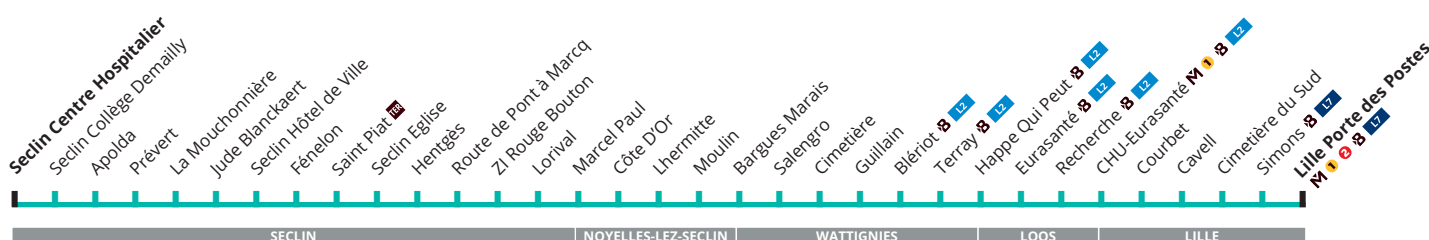

Horaires hiver 2019

à partir du 28 janvier 2019

B L92 Vers Lille Porte des Postes

CORRESPONDANCES
 Liège SNCV

B L92 Du lundi au vendredi en période scolaire

SECLIN CENTRE HOSPITALIER	05:25	06:00	06:30	06:45	07:00	07:15	07:30	07:40	07:50	08:00	08:10	08:20	08:30	09:05	09:35	10:05	10:35	11:05	11:35	12:10	12:40	13:10	13:35	14:10	14:40	15:10
SECLIN COLLEGE DEMAILLY	05:26	06:01	06:32	06:47	07:02	07:17	07:32	07:42	07:52	08:02	08:12	08:22	08:32	09:07	09:37	10:07	10:37	11:07	11:37	12:12	12:42	13:12	13:37	14:12	14:42	15:12
LA MOUCHONNIERE	05:31	06:06	06:38	06:53	07:08	07:23	07:39	07:49	07:59	08:09	08:19	08:29	08:39	09:13	09:43	10:13	10:43	11:13	11:43	12:18	12:48	13:18	13:43	14:18	14:48	15:18
SECLIN HOTEL DE VILLE	05:33	06:08	06:40	06:55	07:10	07:25	07:41	07:51	08:01	08:11	08:21	08:31	08:41	09:15	09:45	10:15	10:45	11:15	11:45	12:20	12:50	13:20	13:45	14:20	14:50	15:20
SECLIN EGLISE	05:35	06:11	06:43	06:58	07:13	07:29	07:45	07:55	08:06	08:16	08:26	08:35	08:45	09:19	09:49	10:19	10:49	11:19	11:49	12:24	12:54	13:24	13:49	14:24	14:54	15:24
ZI ROUGE BOUTON	05:39	06:15	06:47	07:03	07:18	07:35	07:51	08:01	08:13	08:23	08:33	08:41	08:51	09:24	09:54	10:24	10:54	11:24	11:54	12:29	12:59	13:29	13:54	14:29	14:59	15:29
COTE D'OR	05:41	06:17	06:49	07:05	07:20	07:37	07:55	08:05	08:17	08:27	08:37	08:45	08:55	09:27	09:56	10:26	10:56	11:26	11:56	12:32	13:02	13:32	13:57	14:32	15:02	15:32
CIMETIERE	05:44	06:20	06:53	07:09	07:24	07:41	08:00	08:11	08:23	08:33	08:43	08:52	09:02	09:31	10:00	10:30	11:00	11:30	12:00	12:36	13:06	13:36	14:01	14:36	15:06	15:36
HAPPE QUI PEUT	05:48	06:24	06:57	07:14	07:29	07:46	08:07	08:18	08:30	08:40	08:50	08:59	09:09	09:36	10:05	10:35	11:05	11:35	12:05	12:41	13:11	13:41	14:06	14:41	15:11	15:41
CHU-EURASANTE	05:50	06:26	06:59	07:16	07:31	07:48	08:10	08:21	08:34	08:44	08:54	09:03	09:13	09:39	10:07	10:37	11:07	11:37	12:07	12:44	13:13	13:43	14:08	14:43	15:13	15:43
LILLE PORTE DES POSTES	05:56	06:32	07:06	07:23	07:38	07:55	08:19	08:30	08:43	08:53	09:03	09:12	09:22	09:47	10:15	10:45	11:15	11:45	12:15	12:52	13:21	13:51	14:16	14:51	15:21	15:51